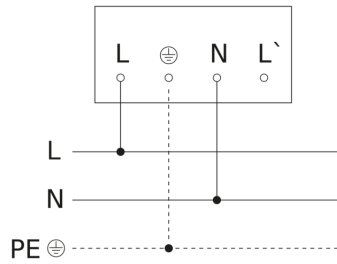

Sensor-LED-buitenspot - Professional Line

XLED PRO Expanse S

met bewegingsmelder - wit
EAN 4007841 091217
art.nr. 091217

XLED PRO Expanse S

met bewegingsmelder - wit
EAN 4007841 091217
art.nr. 091217

aansluitschema Master

aansluitschema master/master

aansluitschema Master/slave koppelin