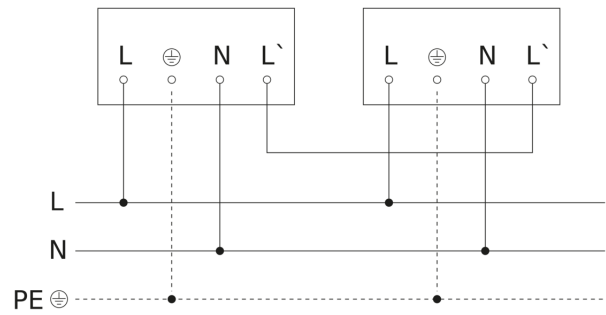

Sensor-LED-buitenspot - Professional Line

XLED PRO Expanse S

met bewegingsmelder - wit
EAN 4007841 091217
art.nr. 091217

XLED PRO Expanse S

met bewegingsmelder - wit
EAN 4007841 091217
art.nr. 091217

aansluitschema Master

aansluitschema master/master

aansluitschema Master/slave koppelin